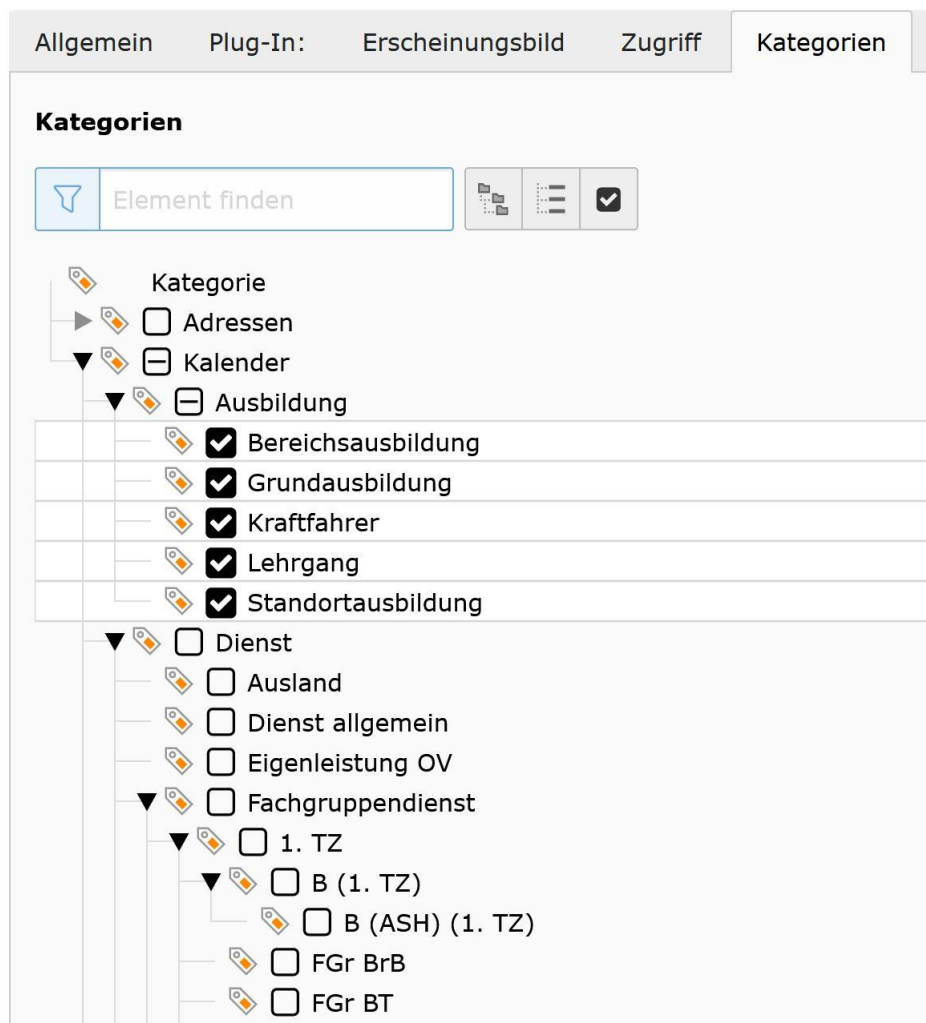

The screenshot shows the configuration page for the 'Kalender' plugin. At the top, there are tabs for 'Allgemein', 'Plug-In:', 'Erscheinungsbild', 'Zugriff', and 'Kategorien'. The 'Plug-In:' tab is active, showing a dropdown menu with 'Kalender' selected. Below this, the 'Erweiterungsoptionen' section is visible, with sub-tabs for 'Hauptkonfiguration', 'General configuration', and 'Konfiguration der Seiten-IDs'. The 'Hauptkonfiguration' sub-tab is active, showing a 'Modus' dropdown menu set to 'Nur Liste'. Below this is a 'Plugin Konfiguration' section with an empty text input field. At the bottom, there is a 'Limit' section with a numeric input field and a small arrow icon.

ICS-Link zum Einbinden in den eigenen Kalender

In der Listenansicht steht der Link zur Verfügung.

Wichtig: Alle, die die ICS-Datei als Link eingebunden haben, müssen diesen anpassen!

Kalender auf gewisse Kategorien einschränken

Im Inhaltselement Kalender unter Kategorien, die gewünschten Kategorien auswählen.

Tipp für einzelne ICS-Links je Gruppe:

Eine im Menü verborgene Seite anlegen und dort mehrere Listenansichten mit eingeschränkten Kategorien anlegen. Die Links anschließend in einem Inhaltselement auf der Kalenderhauptseite zusammenführen.